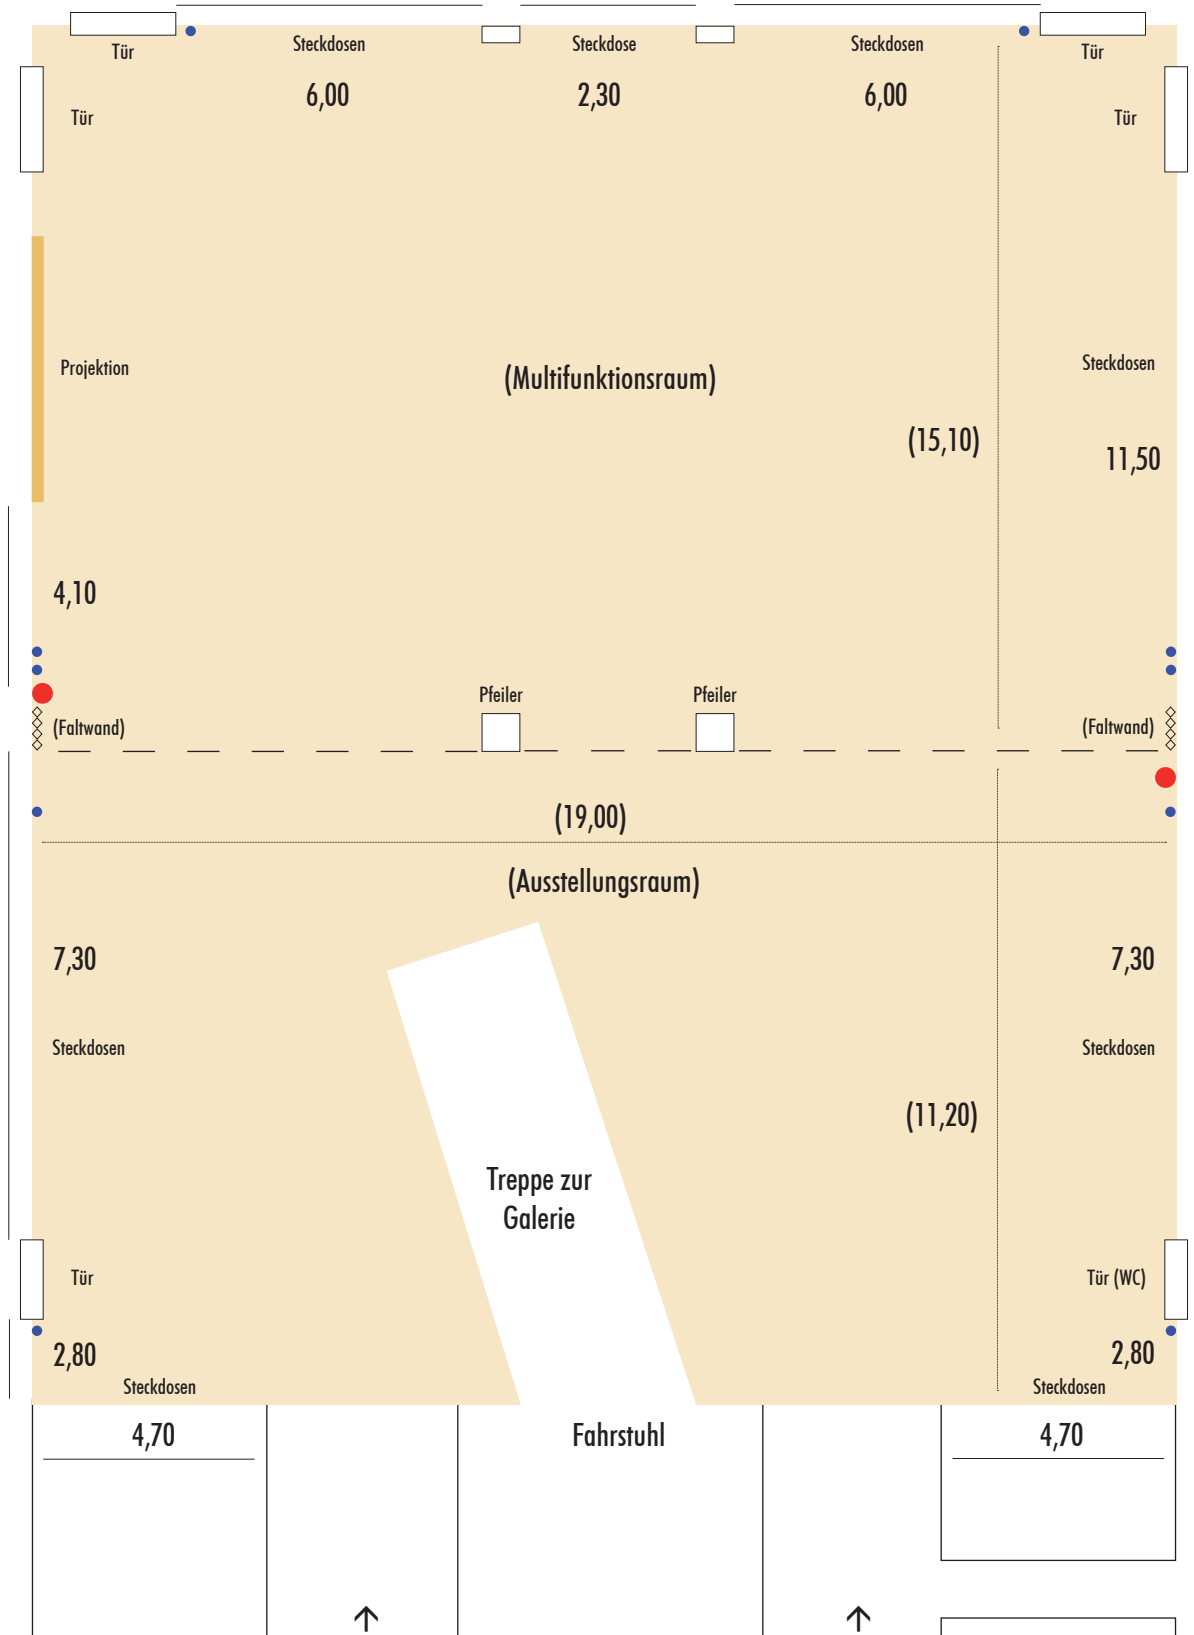

Landesarchiv Berlin
Ausstellungsfläche

Wandhöhe umlaufend (rotbraun) 2,38 m
 Fahrstuhlseite (weiß) ca. 4,30 m
 Steckdosen (schwarz + weiß) 26 cm vom Boden
 ● Feuerlöscher
 ● Lichtschalter (schwarz) 1 m vom Boden
 Nur die Flächen mit der Meterangabe können genutzt werden!
 Lichtverhältnis im Multifunktionsraum etwas dunkler!

Eingang